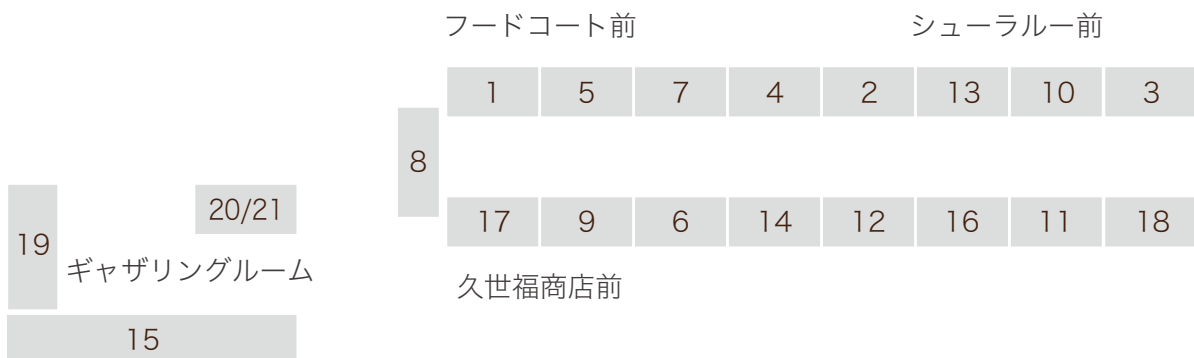

2019.7.21

HUG MARCHE

open 10:00~17:00

場所 イオンモール四日市北
専門店一階 中央通路

HUG マルシェとは？

2ヶ月に一度イオンモール四日市北で
開催されるマルシェ。
雑貨やアクセサリなどを中心に
たくさんの手作り商品が集まります。

店舗リスト

雑貨

1. eimy handmade+
2. 縁 -eN-
3. ao akua
4. ZEN&infni
5. Harukaze
6. C&C
7. Mion
8. はんこや ふくちゃん
9. くるねこ屋

雑貨・体験

10. TSUBAKIYA*
11. Asaki
12. irodori365
13. B-joux
14. Feather of deer
15. コミュニティはぐはぐ
16. Li-yanLily

店舗の詳細は
WEBをご覧ください！

食品

20. ヤマゼン 野呂商店
21. las calaveritas

体験

17. ポーラザビューティ桑名
18. Fleur racine
19. オリオンプラス

食品売場側

お問い合わせ

chibiykikito@yahoo.co.jp

WEB

http://kodomo55.jp

次回はぐマルシェ
開催情報は
WEBをご覧ください！